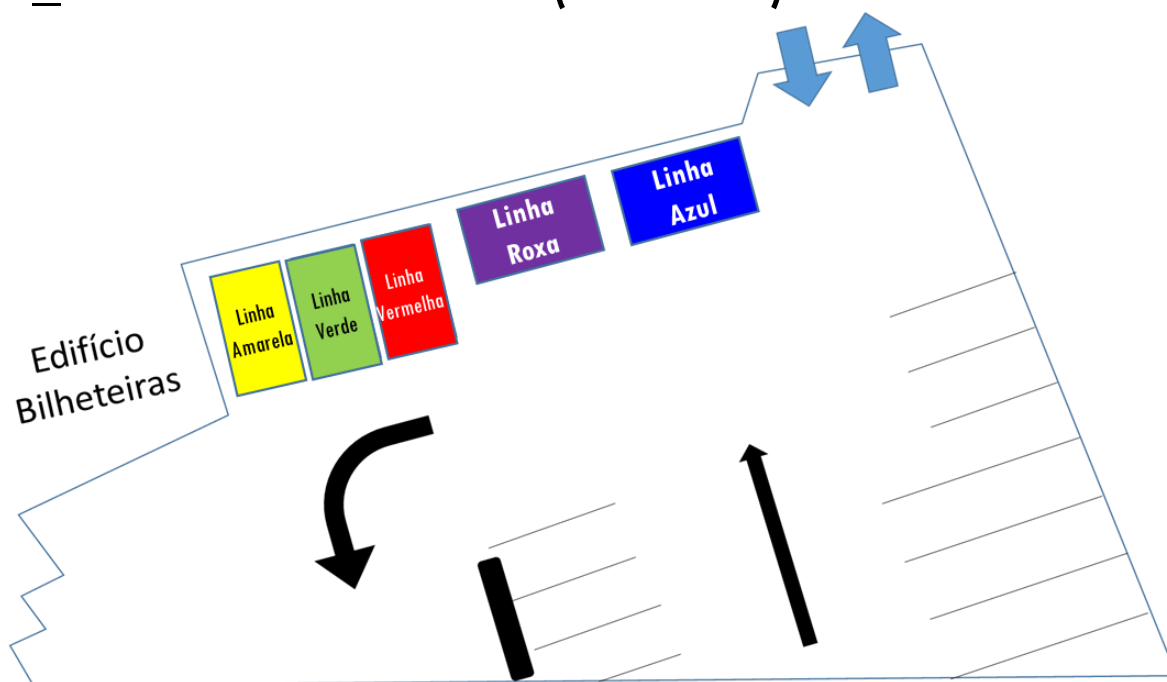

Alterações dos locais de paragem no Terminal de Torres Vedras

Informa-se que, de dia 25 de junho a 05 de julho de 2026, durante o período da Feira de S. Pedro, aos dias úteis, das 18h00 até ao fecho do terminal e aos sábados e domingos, das 14h00 até ao fecho do terminal, as paragens dos TUT's serão efetuadas conforme abaixo indicado. De igual modo, a circulação será realizada pela habitual entrada (ilustração):

- 794_Torres Vedras – Catefica (Linha Roxa)
- 796_Torres Vedras – Paúl (Linha Verde)
- 797_Torres Vedras – Sarge (Linha Vermelha)
- 798_Torres Vedras – Serra da Vila (Linha Amarela)
- 799_Torres Vedras – Hilarião (Linha Azul)

Pede-se uma especial atenção à circulação na área envolvente, devido ao esperado aumento de tráfego no local, quer seja de peões quer seja de automóveis.

A Direção